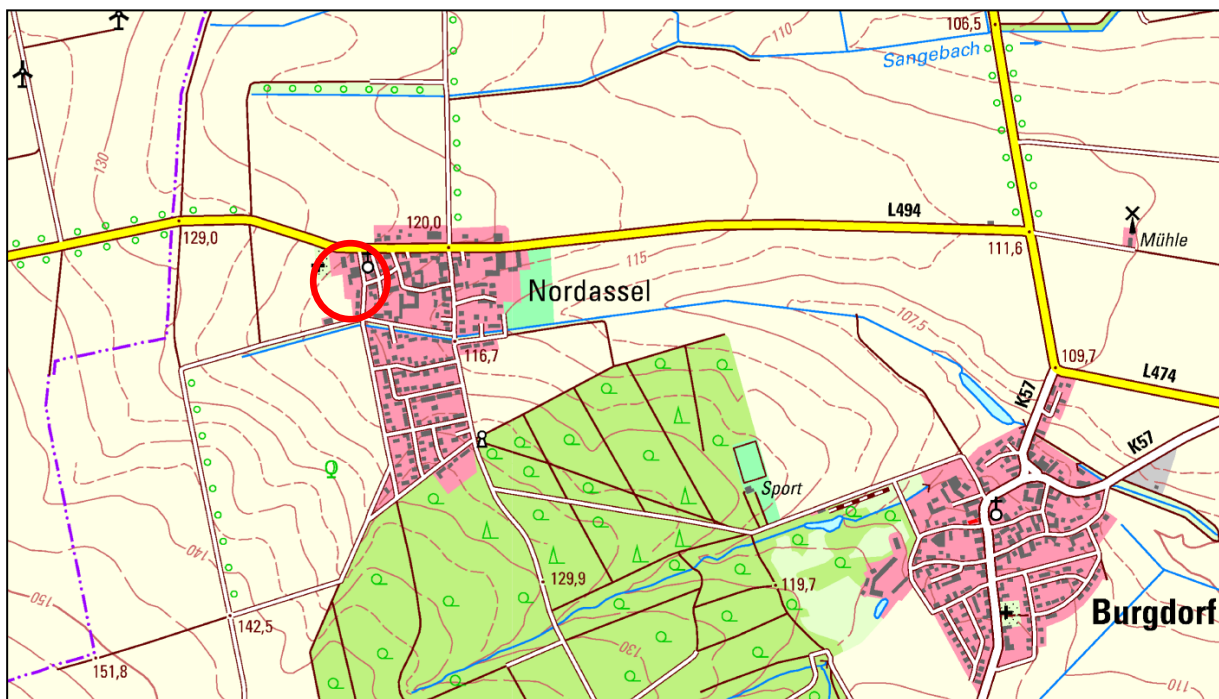

23. Änderung des Flächennutzungsplans der Samtgemeinde Baddeckenstedt

Ortsteil Nordassel, Gemeinde Burgdorf,
Samtgemeinde Baddeckenstedt,
Landkreis Wolfenbüttel

Stand:

Entwurf für die frühzeitige Beteiligung der Öffentlichkeit (§ 3 Abs. 2 BauGB)
und der Träger der öffentlichen Belange (§ 4 Abs. 2 BauGB)

Topographische Karte, unmaßstäbl. Darstellung

Samtgemeinde Baddeckenstedt
Heerer Straße 28, 38271 Baddeckenstedt

PLANZEICHENERKLÄRUNG

gemäß § 9 BauGB in Verbindung mit der BauNVO und der PlanzV

Art der baulichen Nutzung
(§ 5 Abs. 2 Nr. 1 BauGB)

Heerer Straße 28, 38271 Baddeckenstedt

23. Änderung des Flächennutzungsplans der Samtgemeinde Baddeckenstedt Ortsteil Nordassel

Entwurf

Planungsbüro

Kartengrundlage
Amtliches Liegenschaftskataster-
Informationssystem (ALKIS)
Stand 10.02.2025
Quelle: Auszug aus den Geobasisdaten
der Niedersächsischen Vermessungs- und
Katasterverwaltung
LGLN
bereitgestellt durch
Evensen & Sander, Hannover