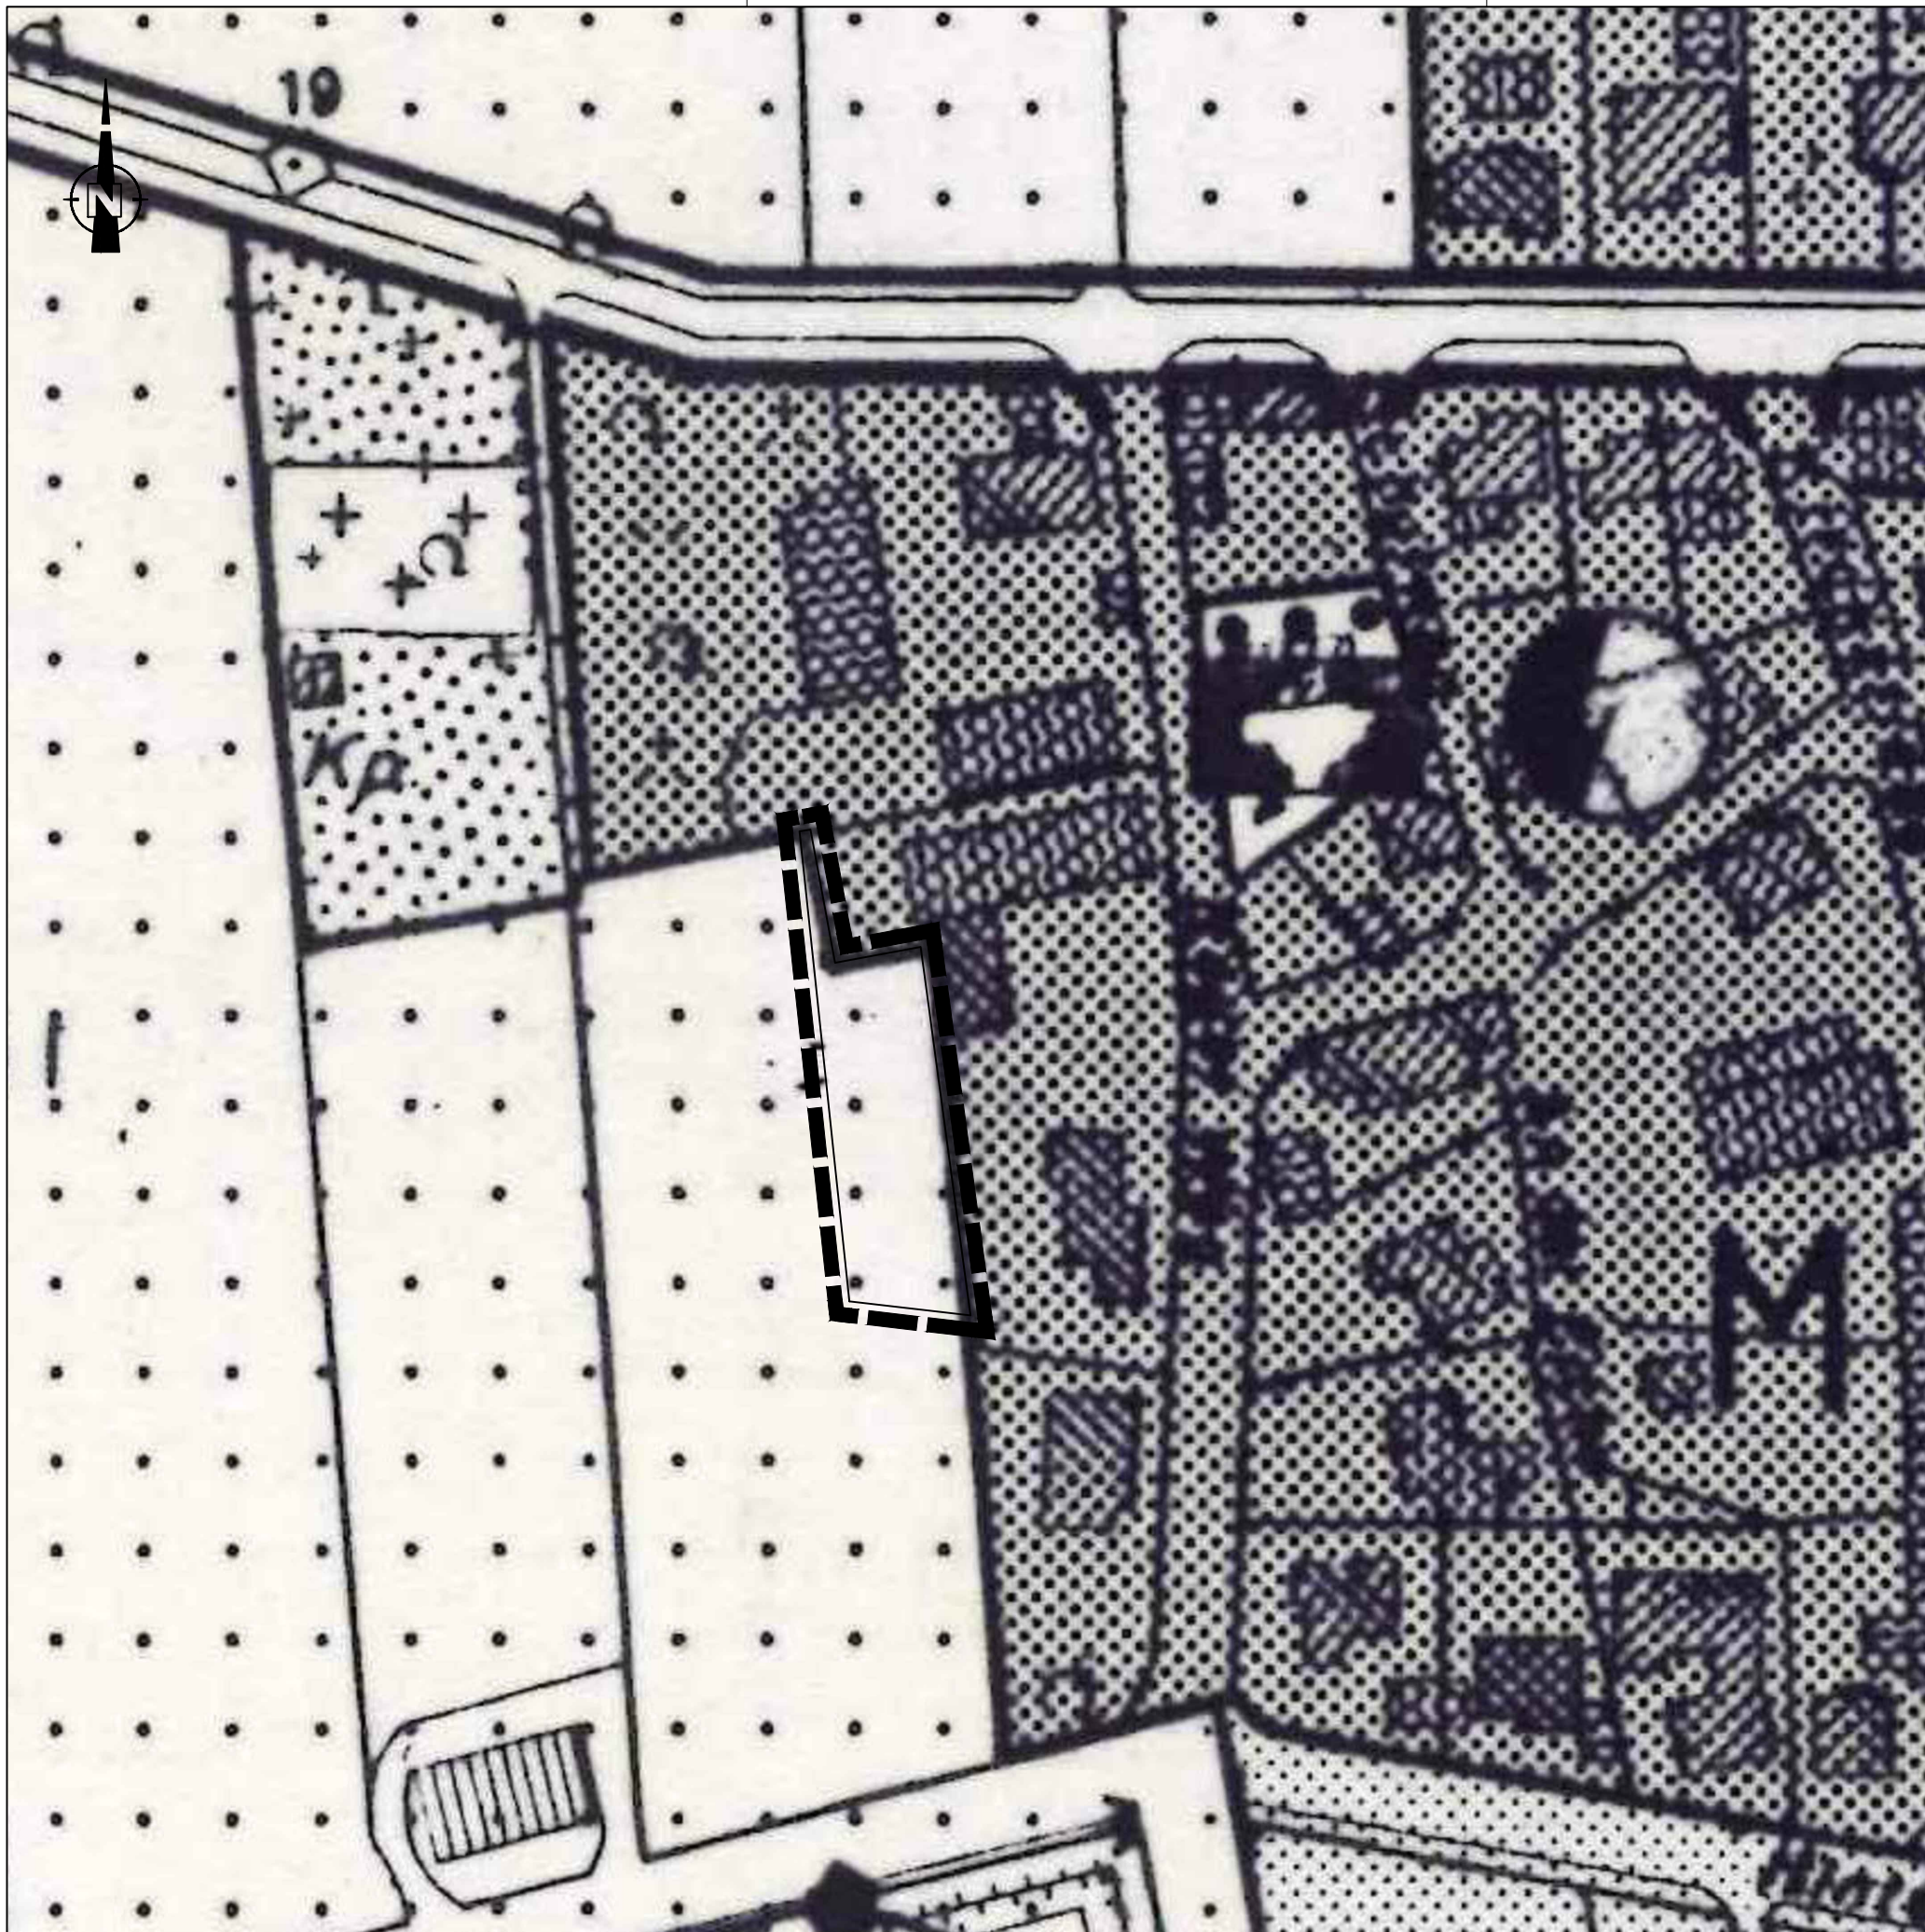

PLANZEICHENERKLÄRUNG

gemäß § 9 BauGB in Verbindung mit der BauNVO und der PlanzV

Flächen für Landwirtschaft

Flächen für Landwirtschaft

Sonstige Planzeichen

Grenze des räumlichen Geltungsbereiches der 23. Änderung des Flächennutzungsplans der Samtgemeinde Baddeckenstedt

SAMTGEMEINDE BADDECKENSTEDT

Heerer Straße 28, 38271 Baddeckenstedt

23. Änderung des Flächennutzungsplans der Samtgemeinde Baddeckenstedt Ortsteil Nordassel

Planungsbüro

planerzirkel
bernd schmalenberger stl, oln
städtebau, grün- und
landschaftsplanung

Kartengrundlage

Auszug aus dem Flächen-
nutzungsplan der Samt-
gemeinde Baddeckenstedt

Maßstab i.O. 1 : 1.000

Blattgröße: A3 297mm x 420mm